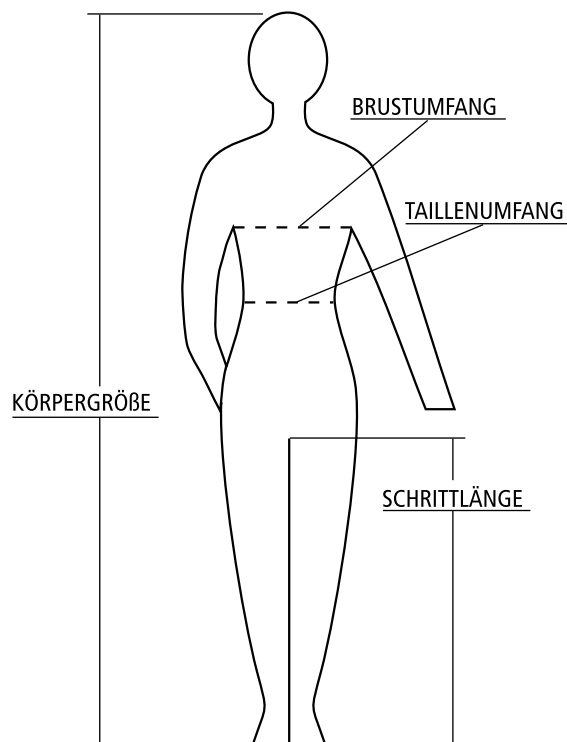

Größentabelle

Die angegebenen Maße sind Körpermaße, also direkt am Körper gemessen, Bewegungsspielraum ist kalkuliert.

HERREN

Normale Herrengößen

Größen	42	44	46	48	50	52	54	56	58	60	62	64
Körpermaße	170-176	170-176	170-176	172-178	172-178	174-180	178-184	178-184	178-184	182-188	184-190	184-190
Brustumfang	80-84	84-88	88-92	92-96	96-100	100-104	104-108	108-112	112-116	116-120	120-124	124-128
Taillenumfang	70-74	74-78	78-82	82-86	86-90	90-94	95-99	100-104	106-110	112-116	118-122	124-128
Schrittlänge	77	78	80	81	82	83	84	85	85	87	87	87

Schlanke (lange) Herrengößen

Größen	94	98	102	106	110	114
Körpermaße	176-182	178-184	182-188	184-190	186-192	190-196
Brustumfang	88-92	92-96	96-100	100-104	104-108	108-112
Taillenumfang	78-82	82-86	86-90	90-94	95-99	100-104
Schrittlänge	85	86	87	88	89	89

Untersetzte (kurze) Herrengößen

Größen	24	25	26	27	28	29	30
Körpermaße	160-166	164-170	166-172	168-174	170-176	170-176	170-176
Brustumfang	92-96	96-100	100-104	104-108	108-112	112-116	116-120
Taillenumfang	88-92	92-96	96-100	100-104	105-109	110-114	115-119
Schrittlänge	77	78	79	80	80	81	81

DAMEN

Größen	34	36	38	40	42	44	46	48
Körpermaße	160-166	162-168	162-168	168-174	168-174	168-174	170-176	174-180
Brustumfang	78-82	82-86	86-90	90-94	94-98	98-102	102-106	108-112
Taillenumfang	62-66	65-69	68-72	72-76	76-80	80-84	84-88	89-93
Schrittlänge	78	78	78	79	80	80	80	80
Hüftweite	90	93	96	99	102	106	110	115